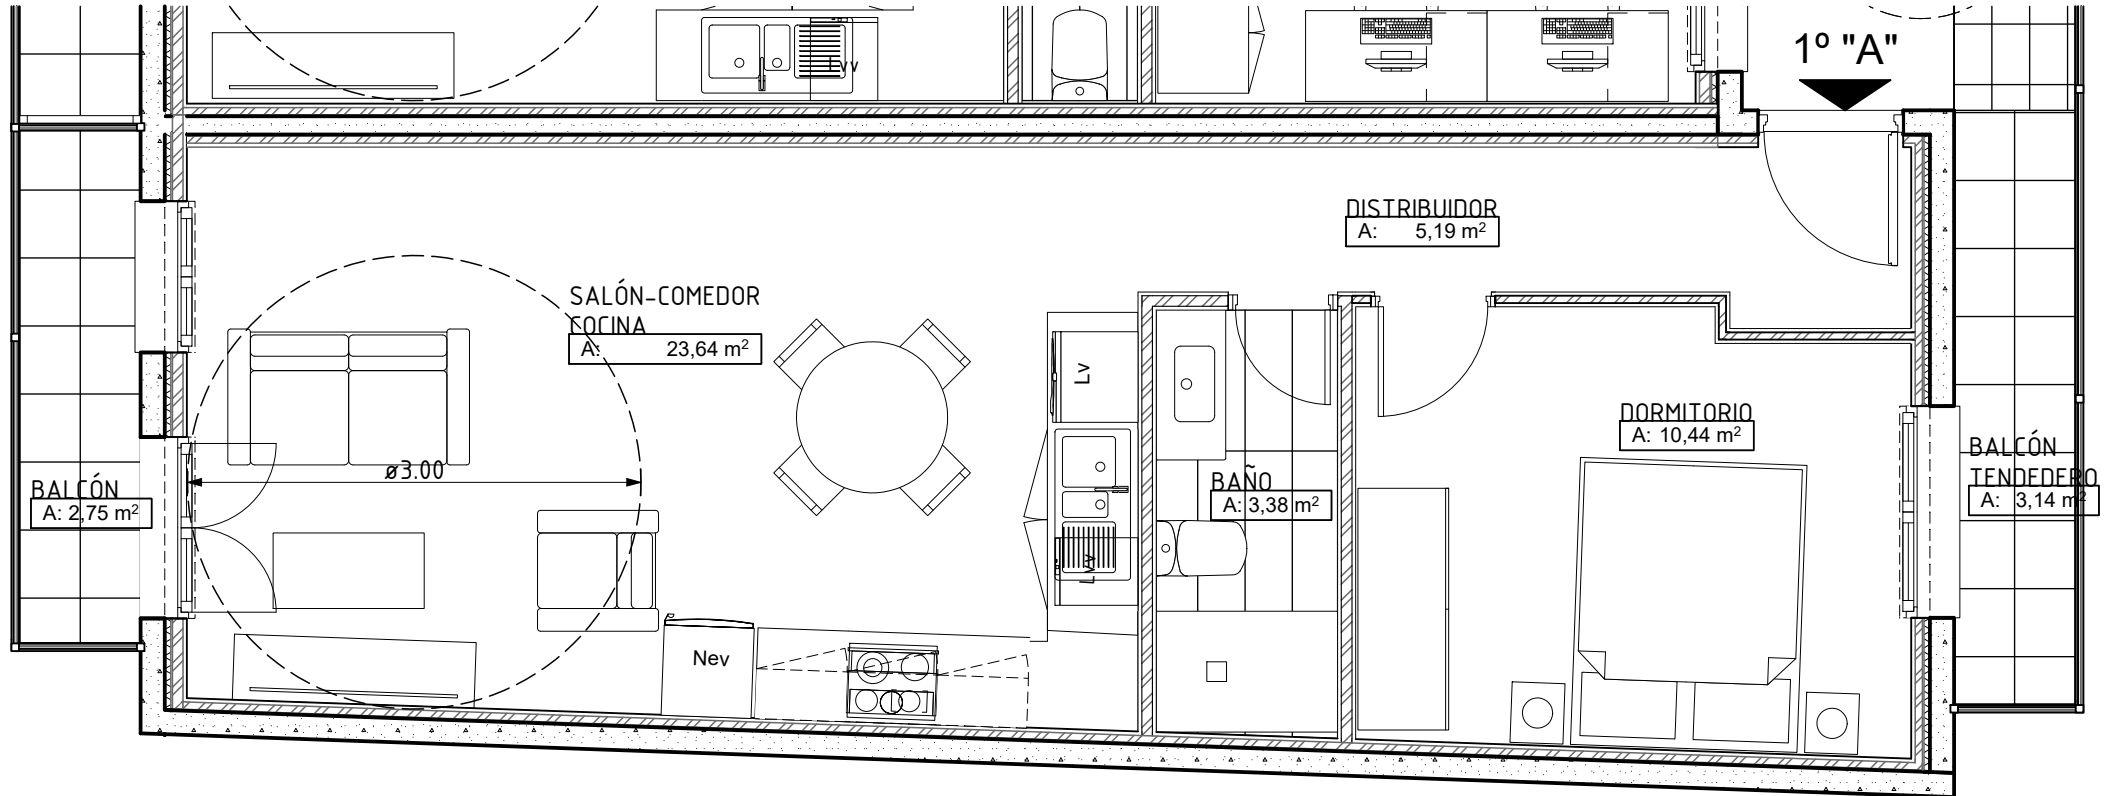

Edificio Plurifamiliar de 20 Viviendas

Calle Torote Nº4, Soto del Real (28791), Madrid

**CHAFLAN
INMOBILIARIA**

TLF. 91 847 76 69
C/ REAL 13, SOTO DEL REAL

SUPERFICIE CONSTRUIDA

A: 59.90 m²

NOTAS:

1. Superficies de Balcones computados al 50%.
2. Superficie Construida Vivienda con p.p. zona común

NOTA LEGAL: Información gráfica sin valor contractual. La distribución y superficies reflejadas tienen un valor meramente informativo y pueden estar sujetos a posibles modificaciones de la Dirección Facultativa durante la ejecución de la obra.