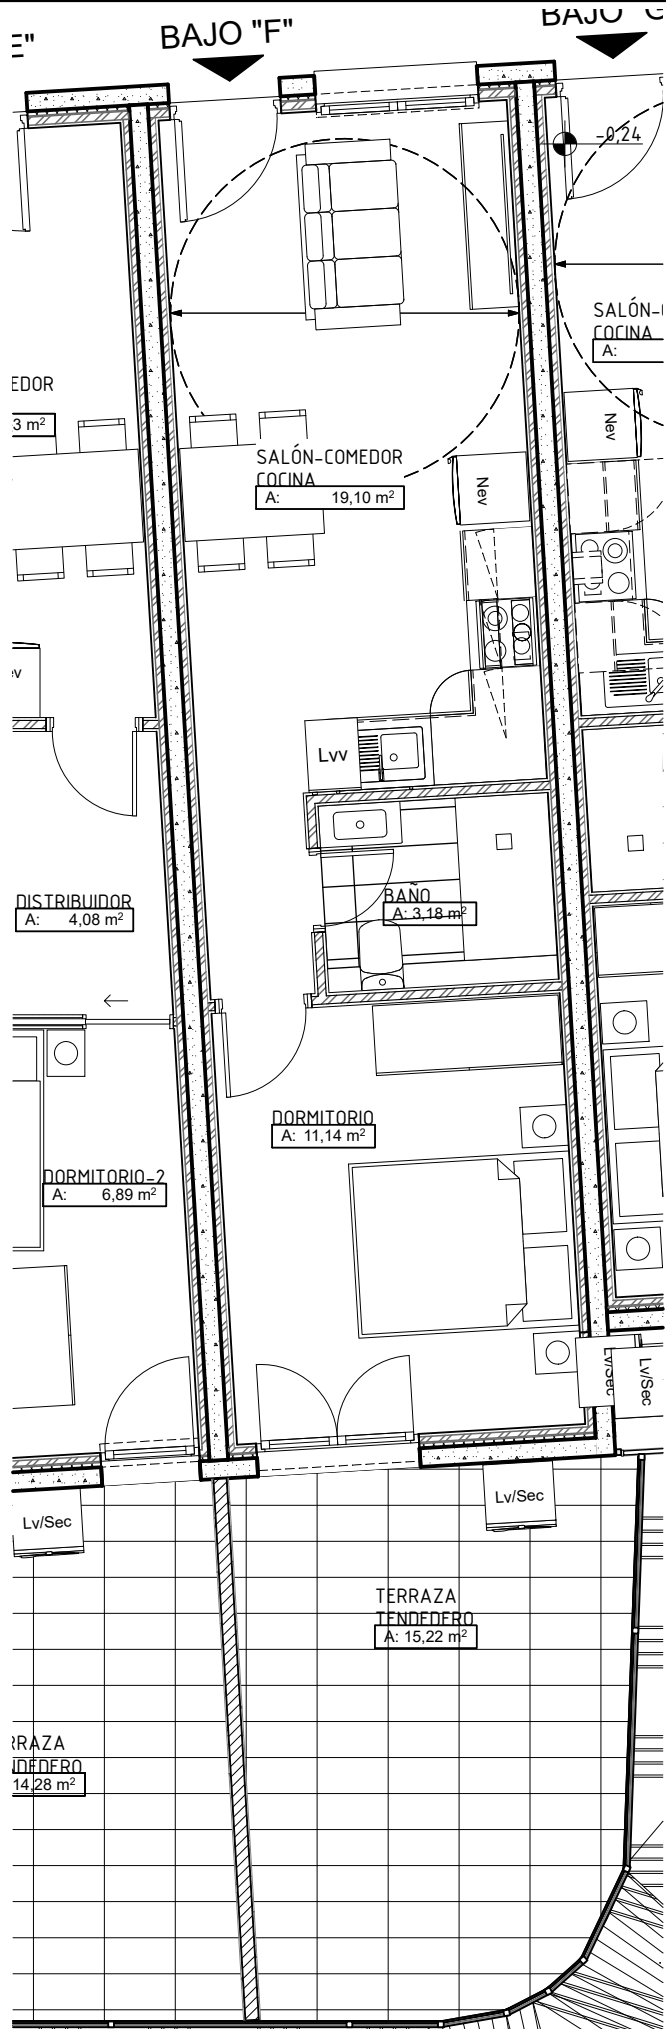

PLANTA BAJA - VIVIENDA BAJO "F"

CHAFLAN
INMOBILIARIA

TLF. 91 847 76 69
C/ REAL 13, SOTO DEL REAL

Edificio Plurifamiliar de 20 Viviendas

Calle Torote Nº4, Soto del Real (28791), Madrid

SUPERFICIE CONSTRUIDA

A: 44.23 m²

TERRAZA AL 100%

A: 15.56 m²

NOTAS:

1. Superficies de Balcones computados al 50%.
2. Superficie Construida Vivienda con p.p. zona común

TERRAZA
TENDERO
14,28 m²

TERRAZA
TENDERO
A: 15,22 m²