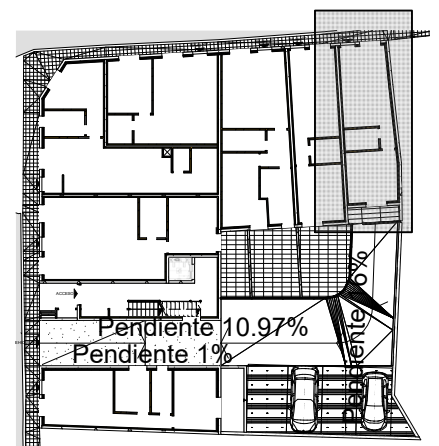

PLANTA BAJA - VIVIENDA BAJO "G"

CHAFLAN

INMOBILIARIA

TLF. 91 847 76 69

C/ REAL 13, SOTO DEL REAL

Edificio Plurifamiliar de 20 Viviendas

Calle Torote Nº4, Soto del Real (28791), Madrid

SUPERFICIE CONSTRUIDA

A: 48.60 m²

NOTAS:

1. Superficies de Balcones computados al 50%.
2. Superficie Construida Vivienda con p.p. zona común

NOTA LEGAL: Información gráfica sin valor contractual. La distribución y superficies reflejadas tienen un valor meramente informativo y pueden estar sujetos a posibles modificaciones de la Dirección Facultativa durante la ejecución de la obra.