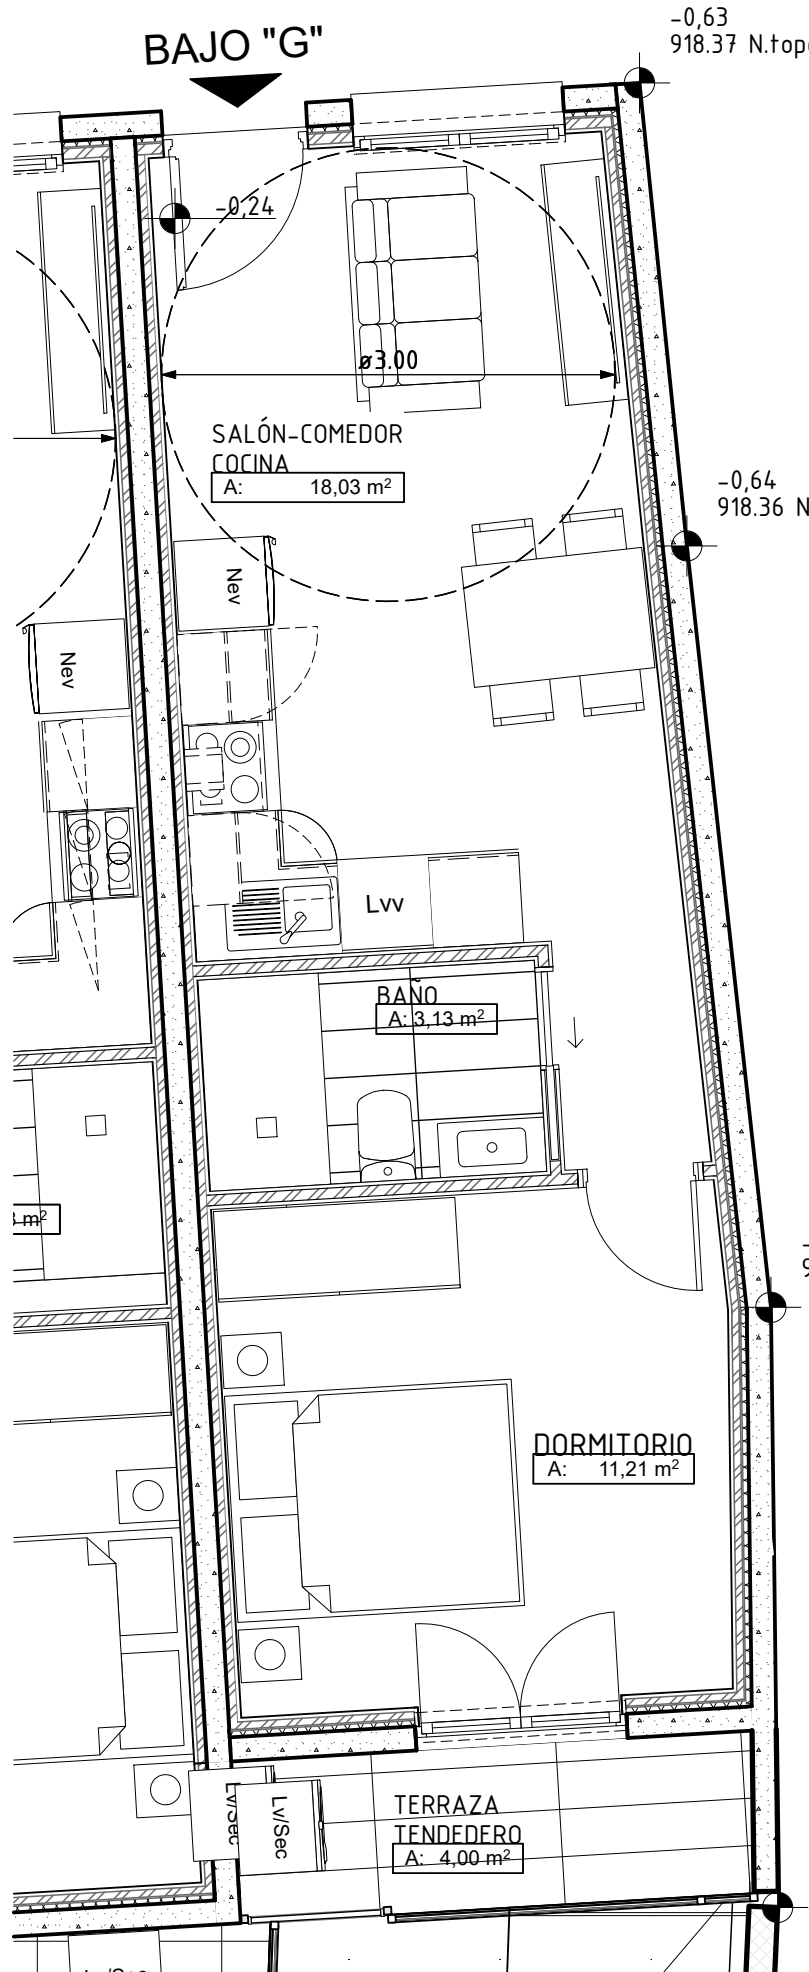

PLANTA BAJA - VIVIENDA BAJO "G"

CHAFLAN

INMOBILIARIA

TLF. 91 847 76 69

C/ REAL 13, SOTO DEL REAL

Edificio Plurifamiliar de 20 Viviendas

Calle Torote Nº4, Soto del Real (28791), Madrid

SUPERFICIE CONSTRUIDA

A: 48.60 m²

NOTAS:

1. Superficies de Balcones computados al 50%.
2. Superficie Construida Vivienda con p.p. zona común

NOTA LEGAL: Información gráfica sin valor contractual. La distribución y superficies reflejadas tienen un valor meramente informativo y pueden estar sujetos a posibles modificaciones de la Dirección Facultativa durante la ejecución de la obra.