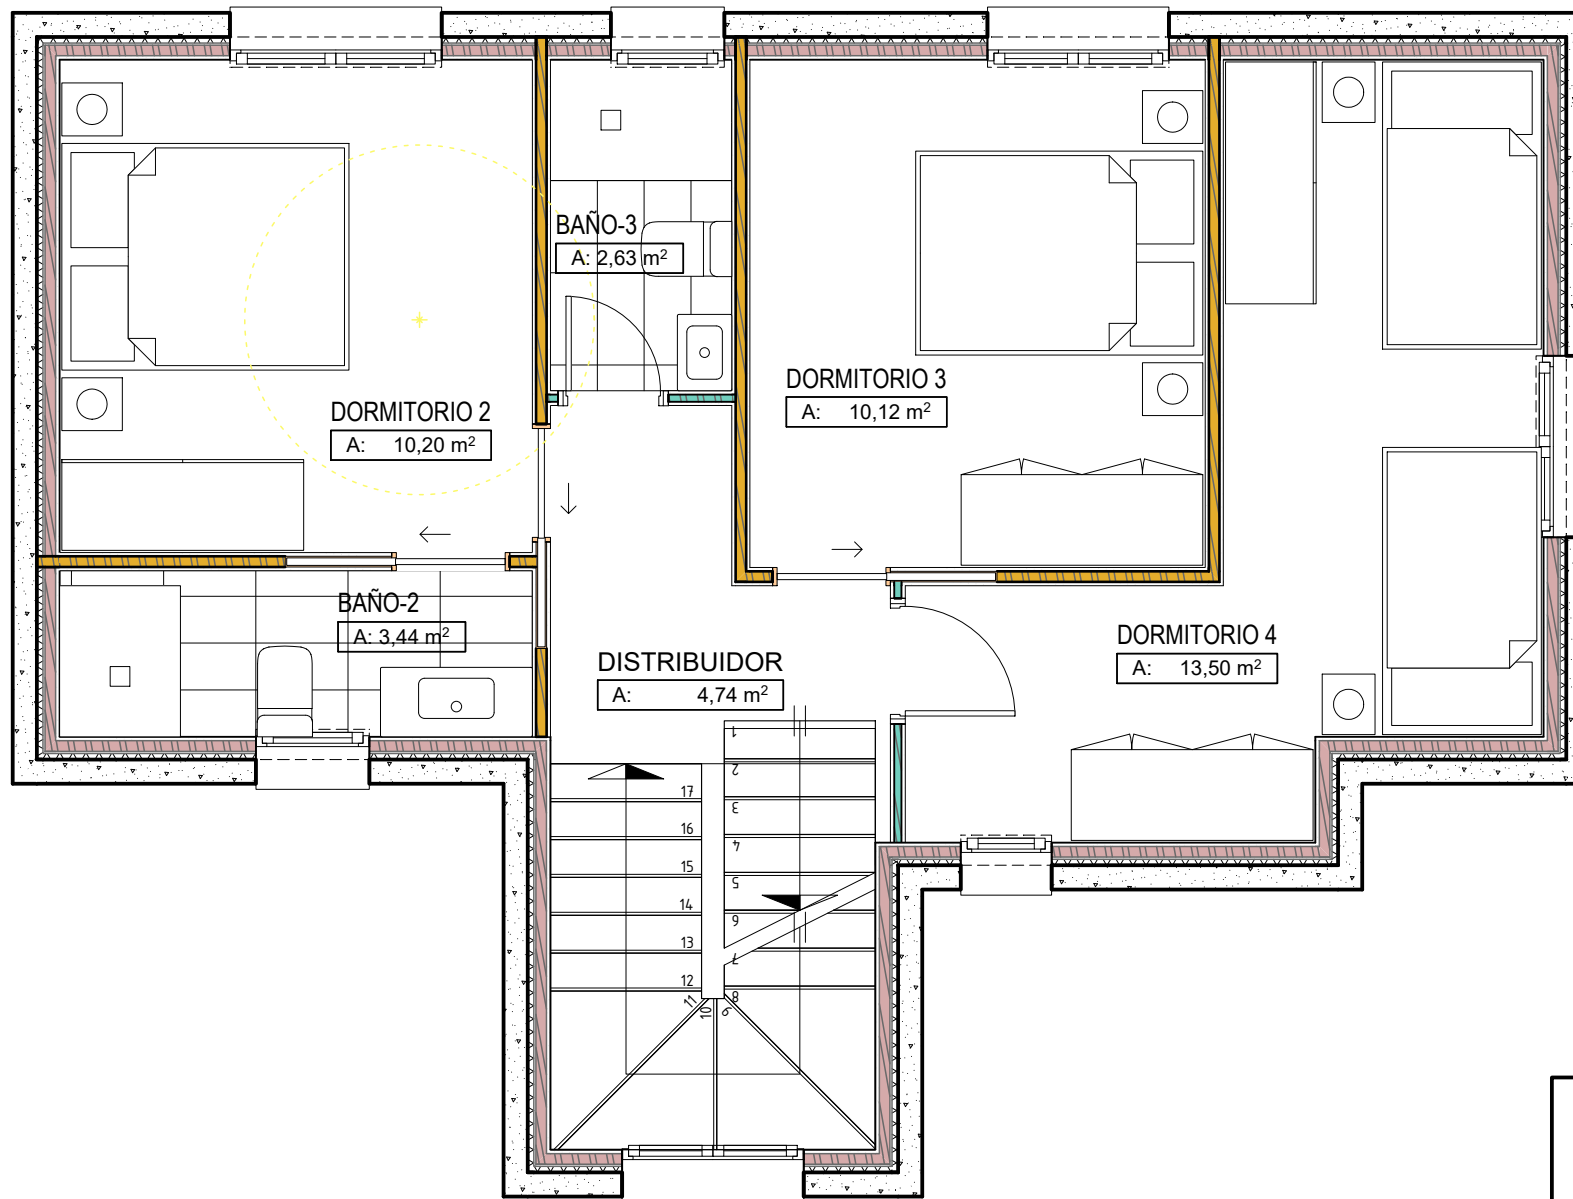

PLANTA PRIMERA

Vivienda Unifamiliar Aislada

Calle Sierra Nº31, Soto del Real (28791), Madrid

CHAFLAN
INMOBILIARIA

TLF. 91 847 76 69
C/ REAL 13, SOTO DEL REAL

SUPERFICIE CONSTRUIDA

Planta Baja= 62,85 m²
Planta Primera= 62,85 m²

Total= 125,70 m²

NOTA LEGAL: Información gráfica sin valor contractual. La distribución y superficies reflejadas tienen un valor meramente informativo y pueden estar sujetos a posibles modificaciones de la Dirección Facultativa durante la ejecución de la obra.